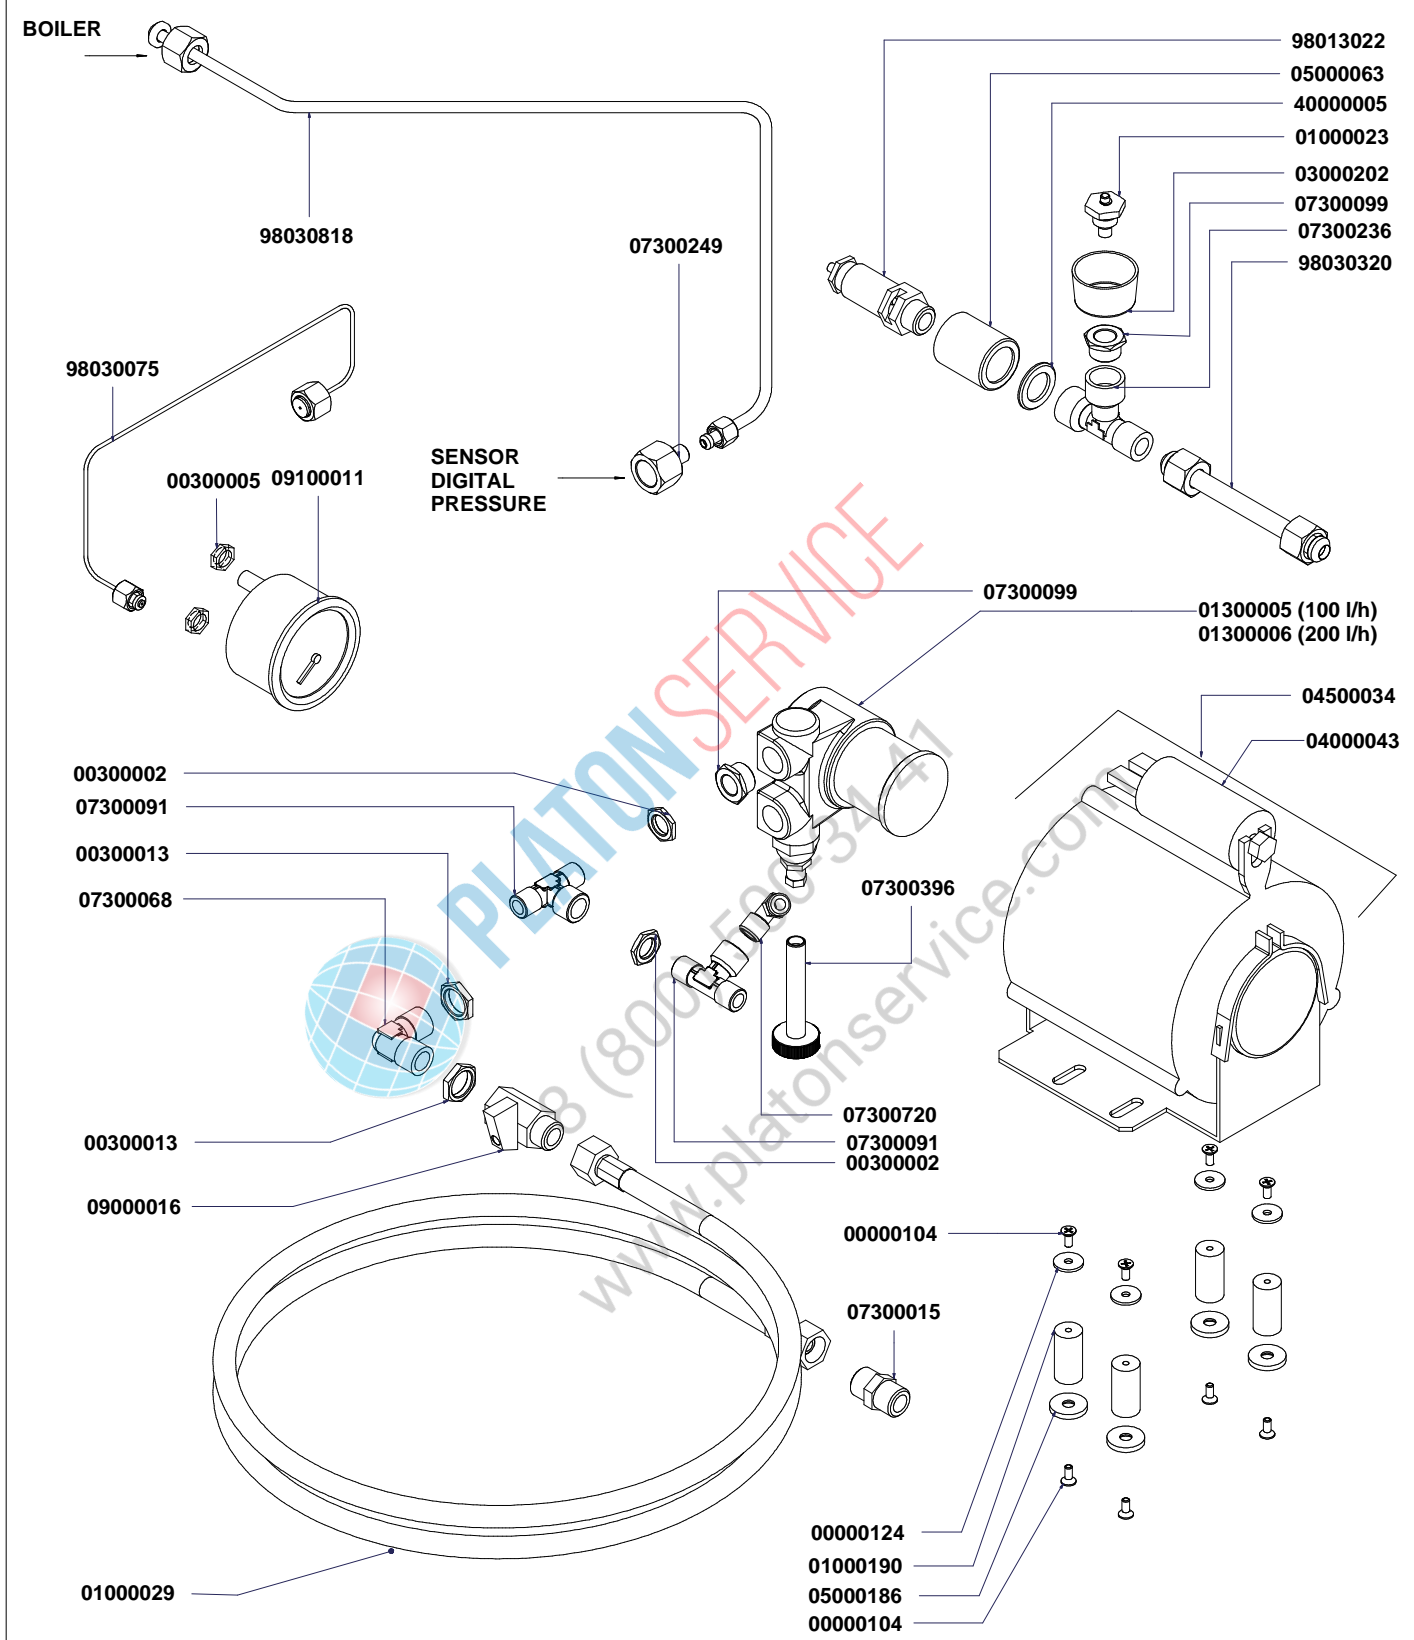

COMPONENTI GRUPPO POMPA

HYDRAULIC - PUMP COMPONENT

V
A
3
8
8

Componenti idraulici Hydraulic Components

Codice	Descrizione	Description
01000029	Tubo fless. inox 3/8 FF L=1500	Stainless steel hose 3/8 FF L= 1500
01000030	Tubo fless. inox 3/8 FF L=500	Stainless steel hose 3/8 FF L= 500
01000126	Tubo scarico 3/4 90° F	Exhaust pipe 3/4 90° F
00000133	Fascetta	Wrapper