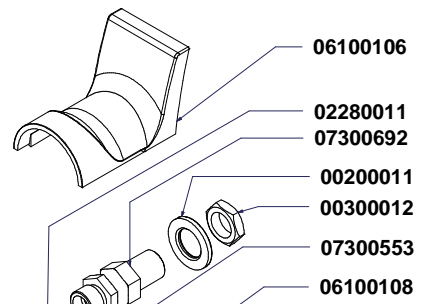

## STEAM & HOT WATER VALVES PARTS

V  
A  
3  
8  
8

98060000000302

08000005  
98008004  
07300354  
05002239

06100106  
02280011  
07300692  
00200011  
00300012  
07300553  
06100108

07300553  
07300552  
00000118  
07300810  
02280014  
07300221  
05000424