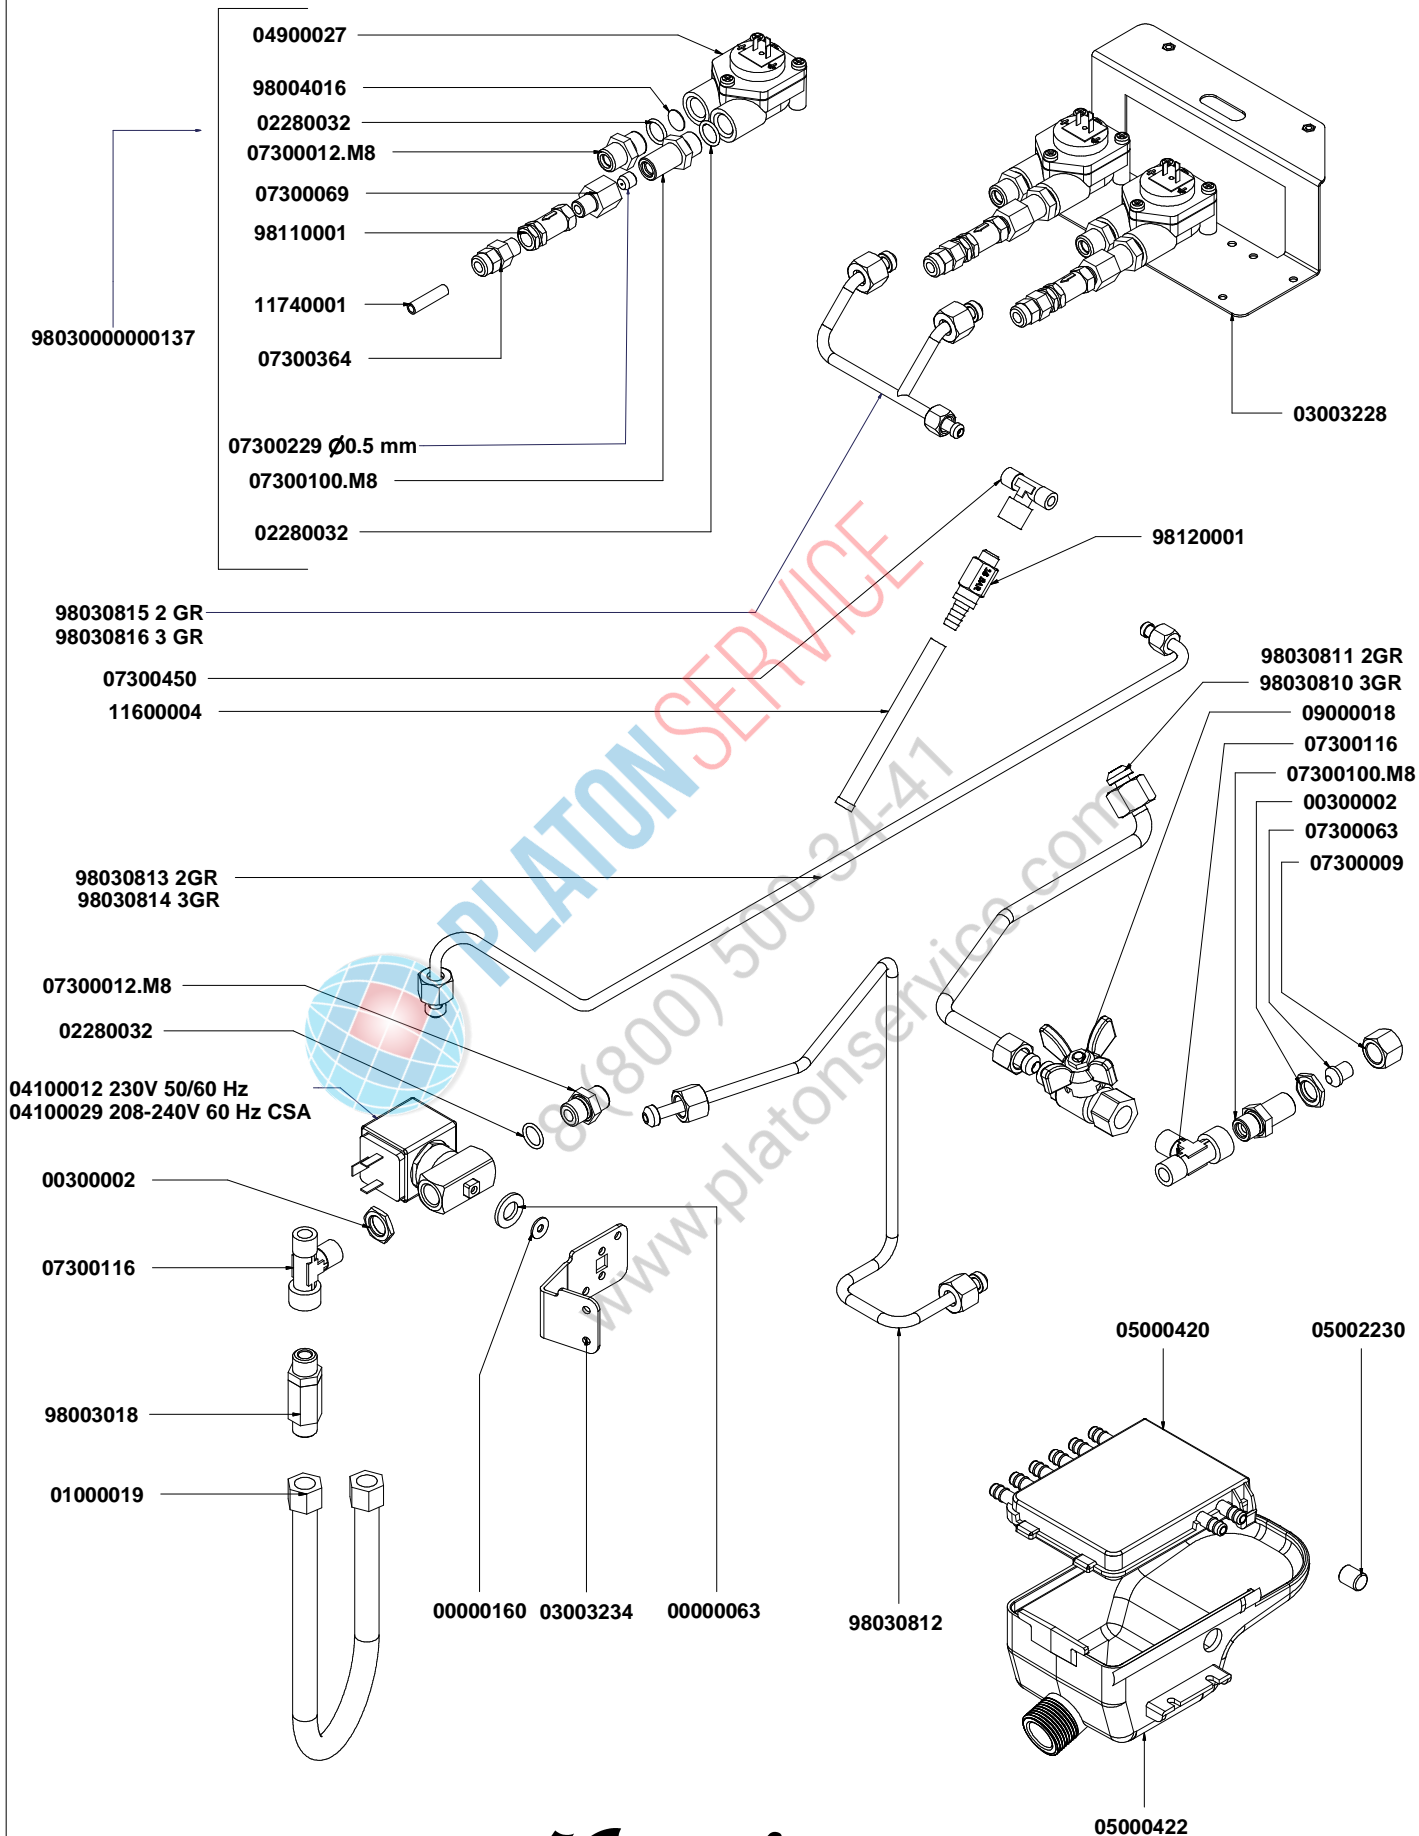

COMPONENTI GRUPPO IDRAULICO

HYDRAULIC GROUP COMPONENTS

V
A
3
8
8

Victoria Arduino

dal 1905

TAV 06