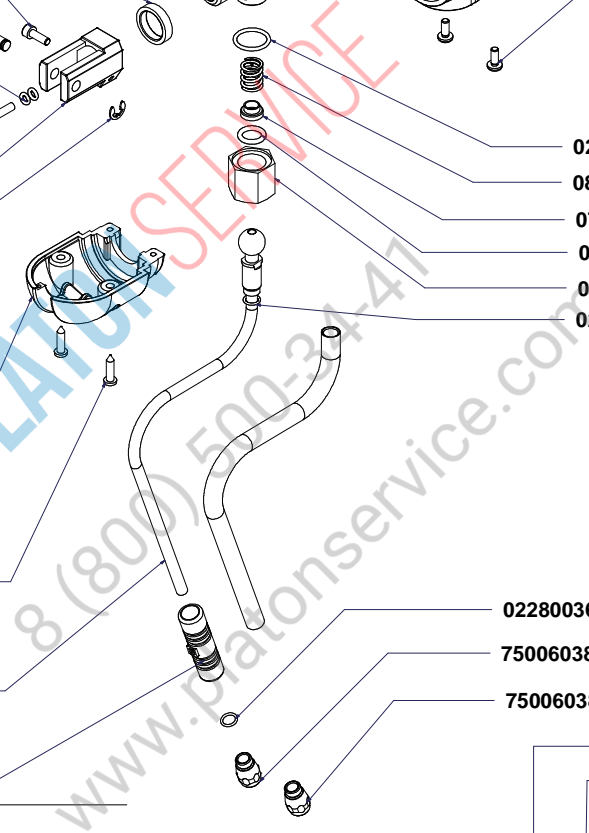

02280036
75006038.2 Ø 1.5 mm
75006038.1 Ø 1.2 mm

11740001

05000001