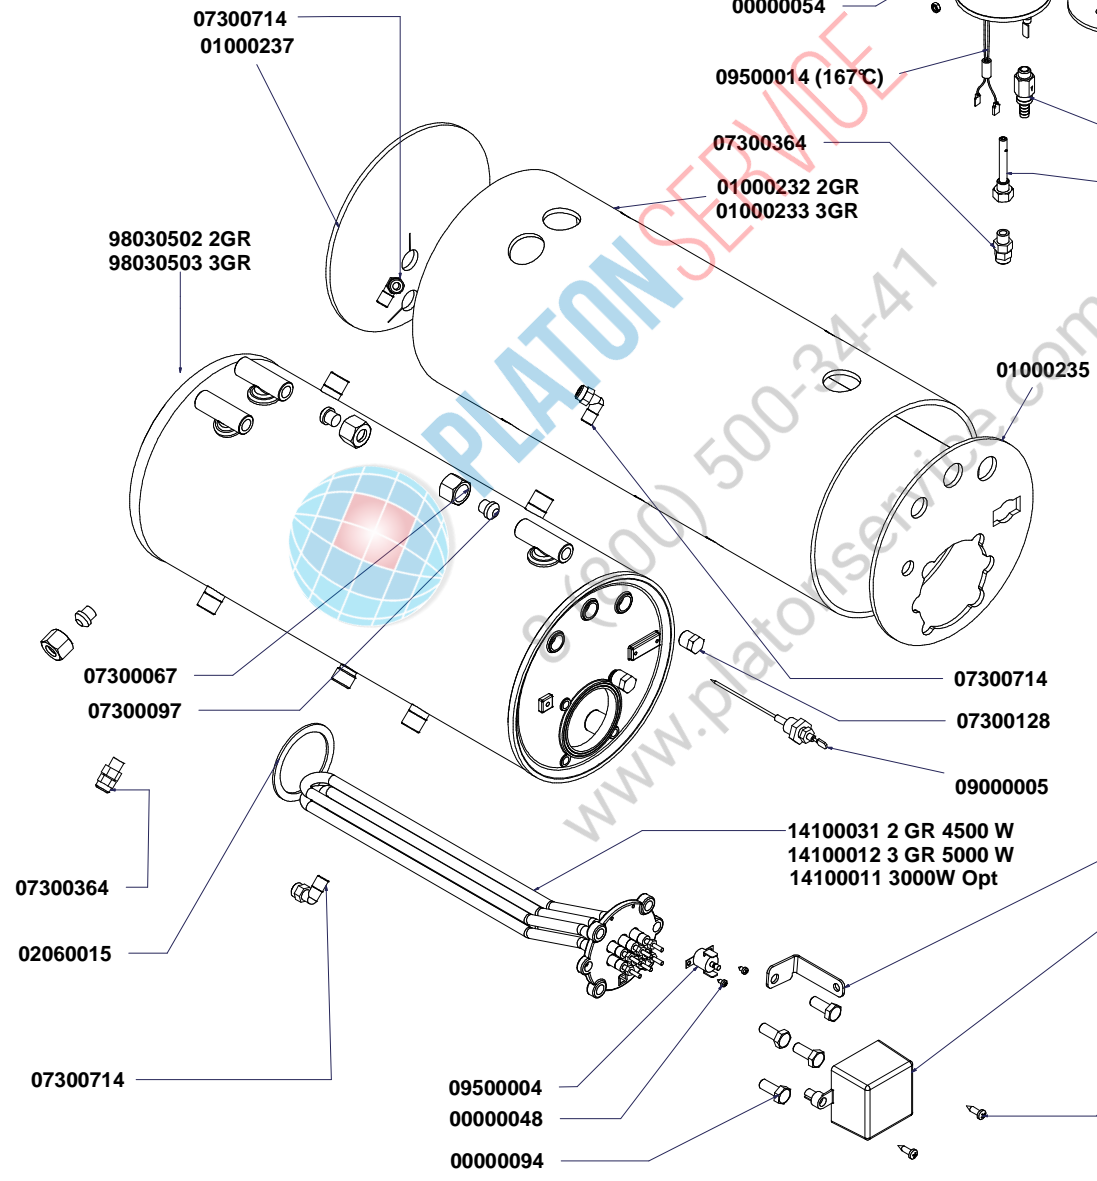

## BOILER PARTS T3

V  
A  
3  
8  
8

9803000000982 2GR  
9803000000983 3GR

9803000000130000 \*  
98030000001310000 \* (DX)

\*SPECIFICARE VERSIONE  
SPECIFICY VERSION

dal 1905

TAV 05