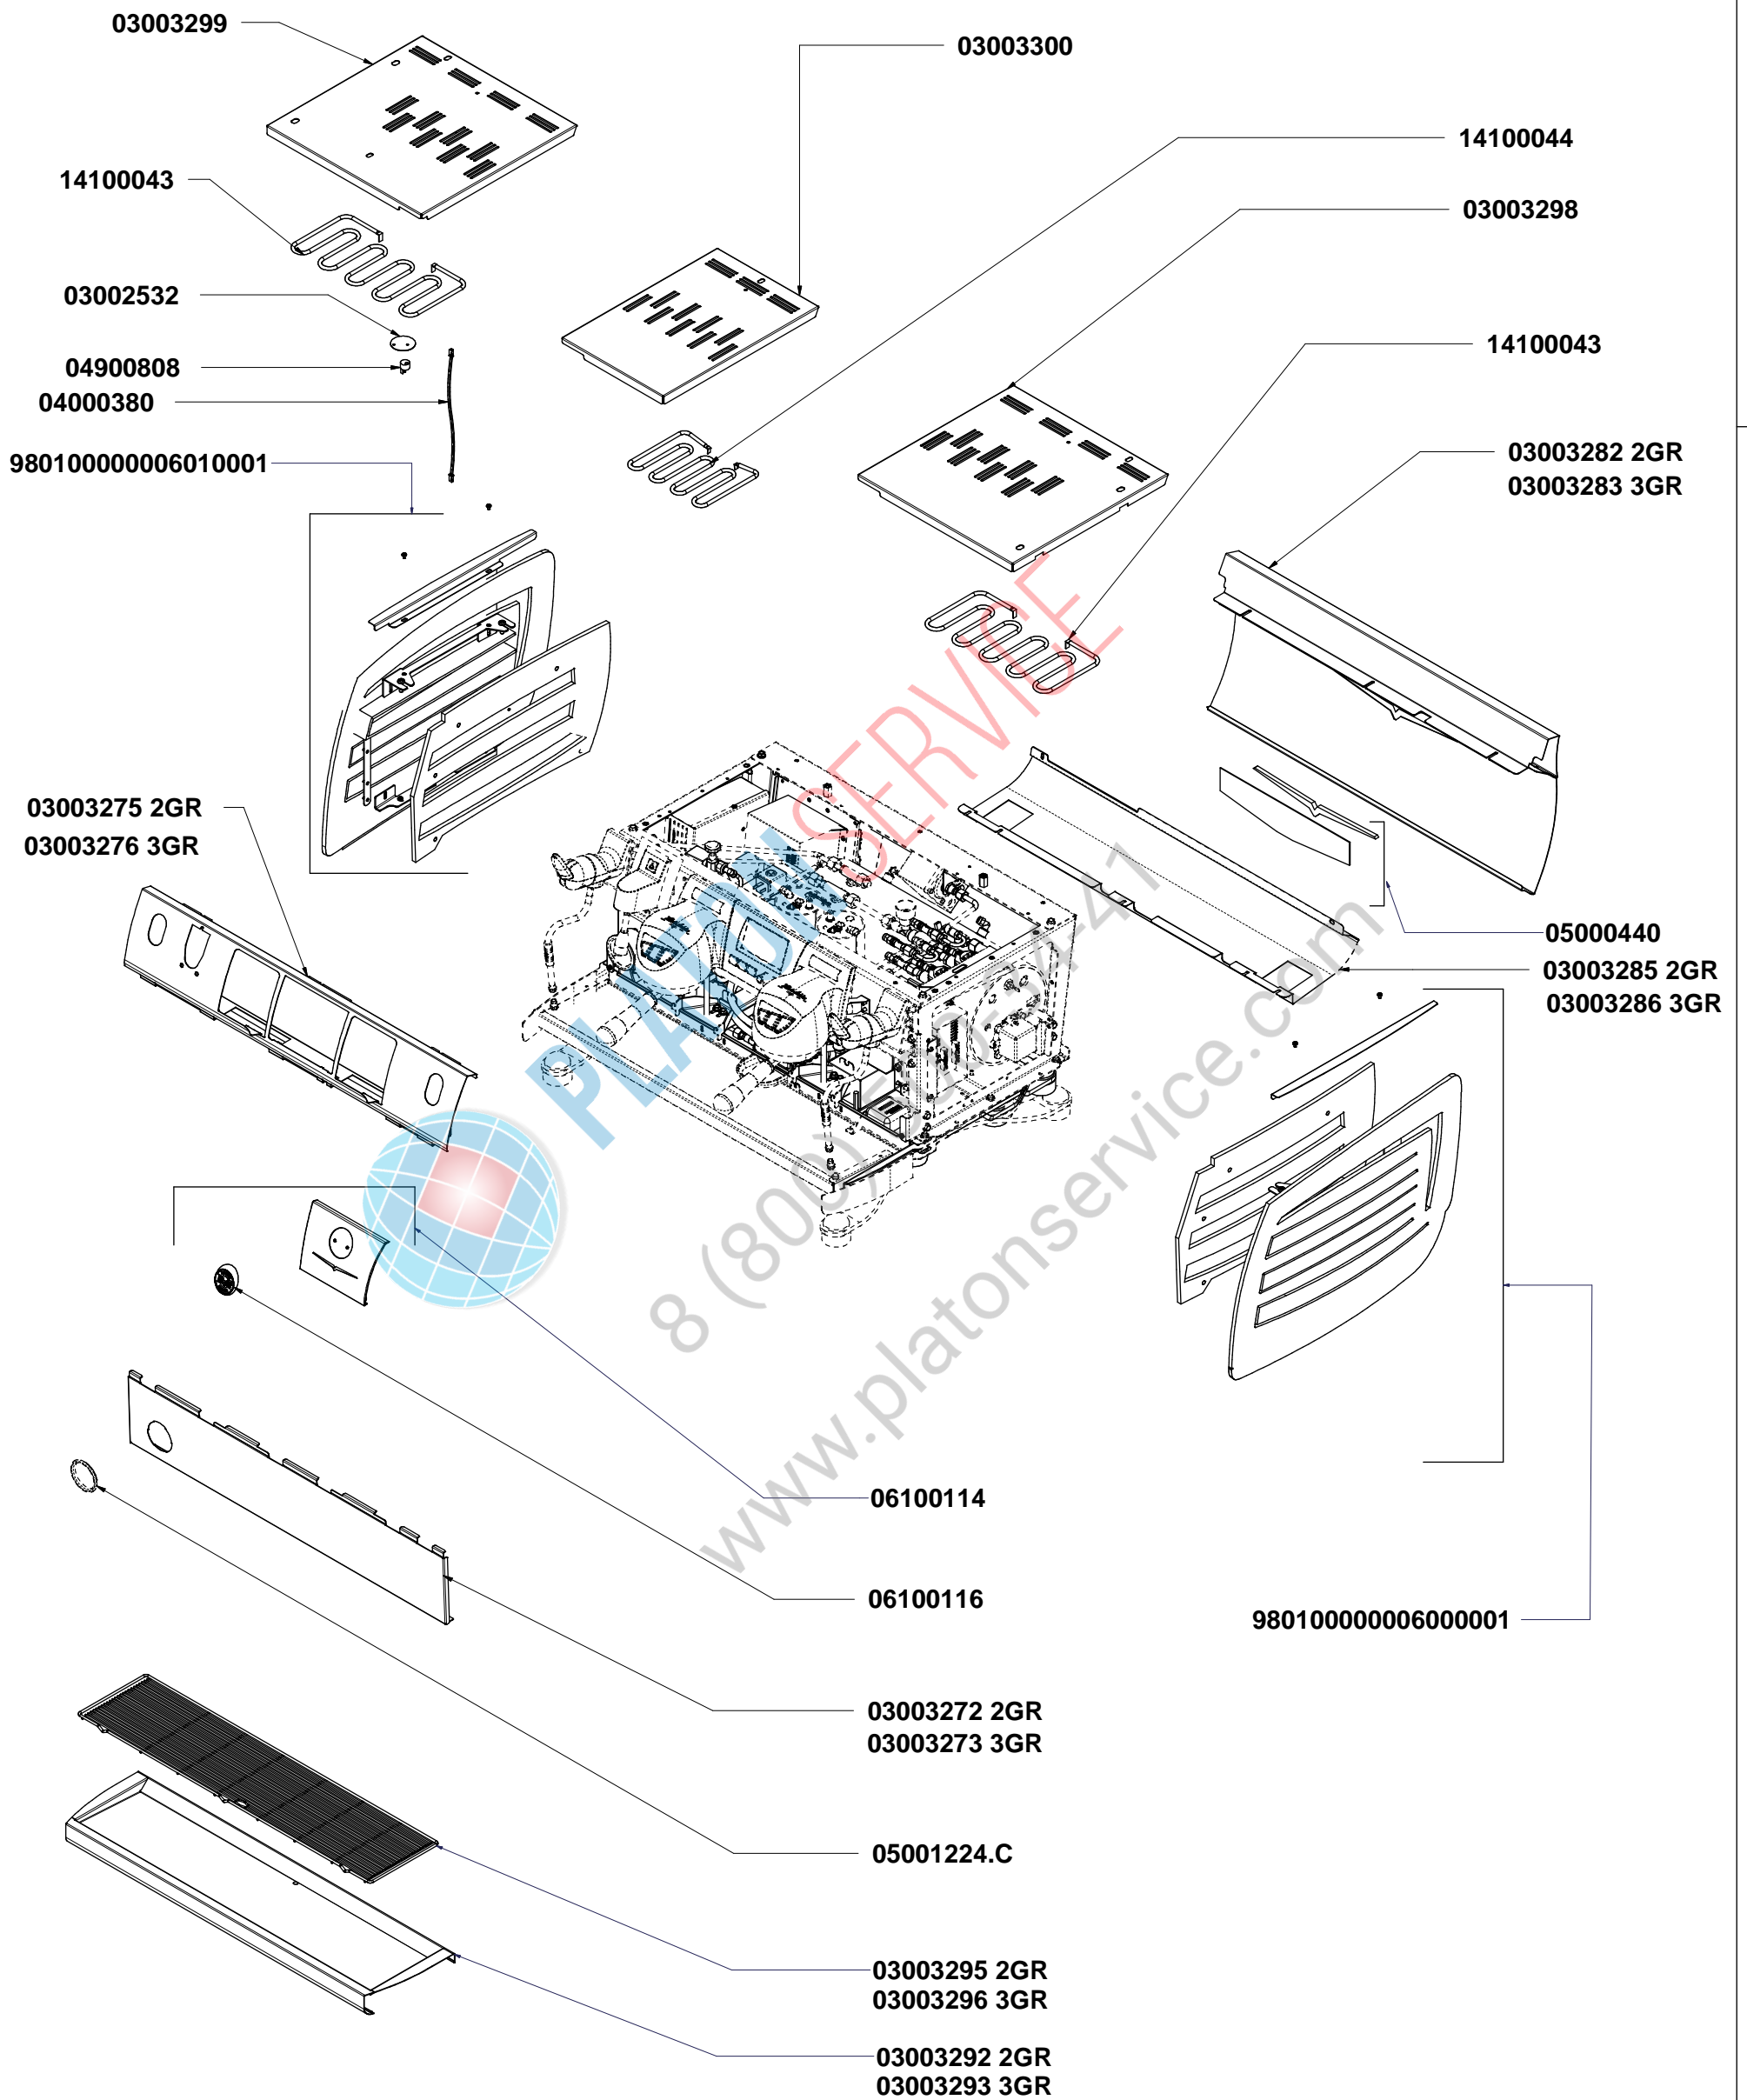

COMPONENTI CARENA 2-3 GRUPPI

BODYWORK COMPONENTS

V
A
3
8
8

Victoria Arduino

dal 1905

TAV 01