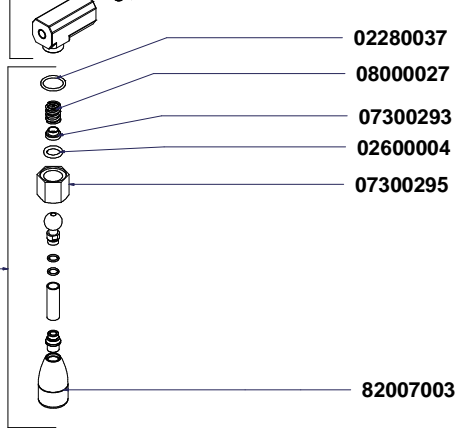

Ø 1.5 mm

98060000000300 Cool Touch

98070000000120

98070000000122

07300692  
40200008  
07300394

02280037  
08000027  
07300293  
02600004  
07300295

82007003

98007025