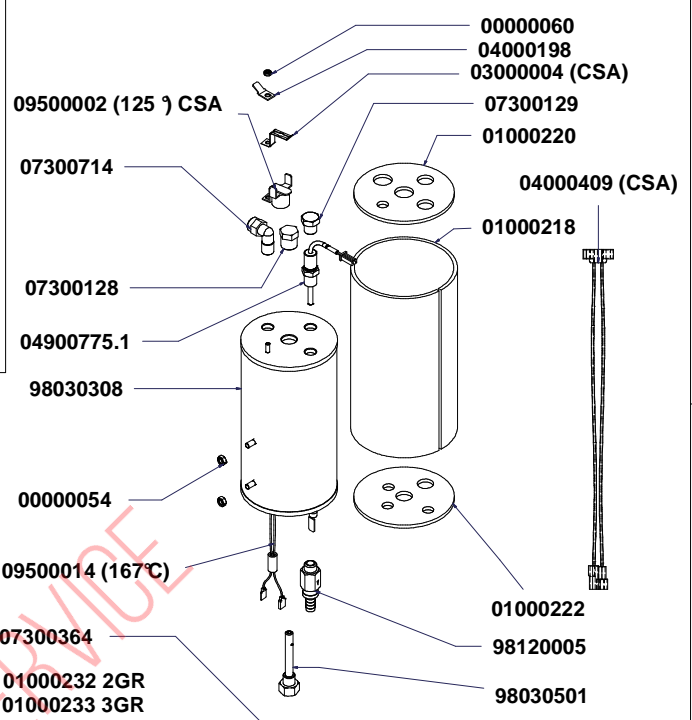

## BOILER PARTS T3

V  
A  
3  
8  
8

9803000000982 2GR  
9803000000983 3GR

9803000000130000 \*  
98030000001310000 \* (DX)

\*SPECIFICARE VERSIONE  
SPECIFICY VERSION

dal 1905

TAV 05