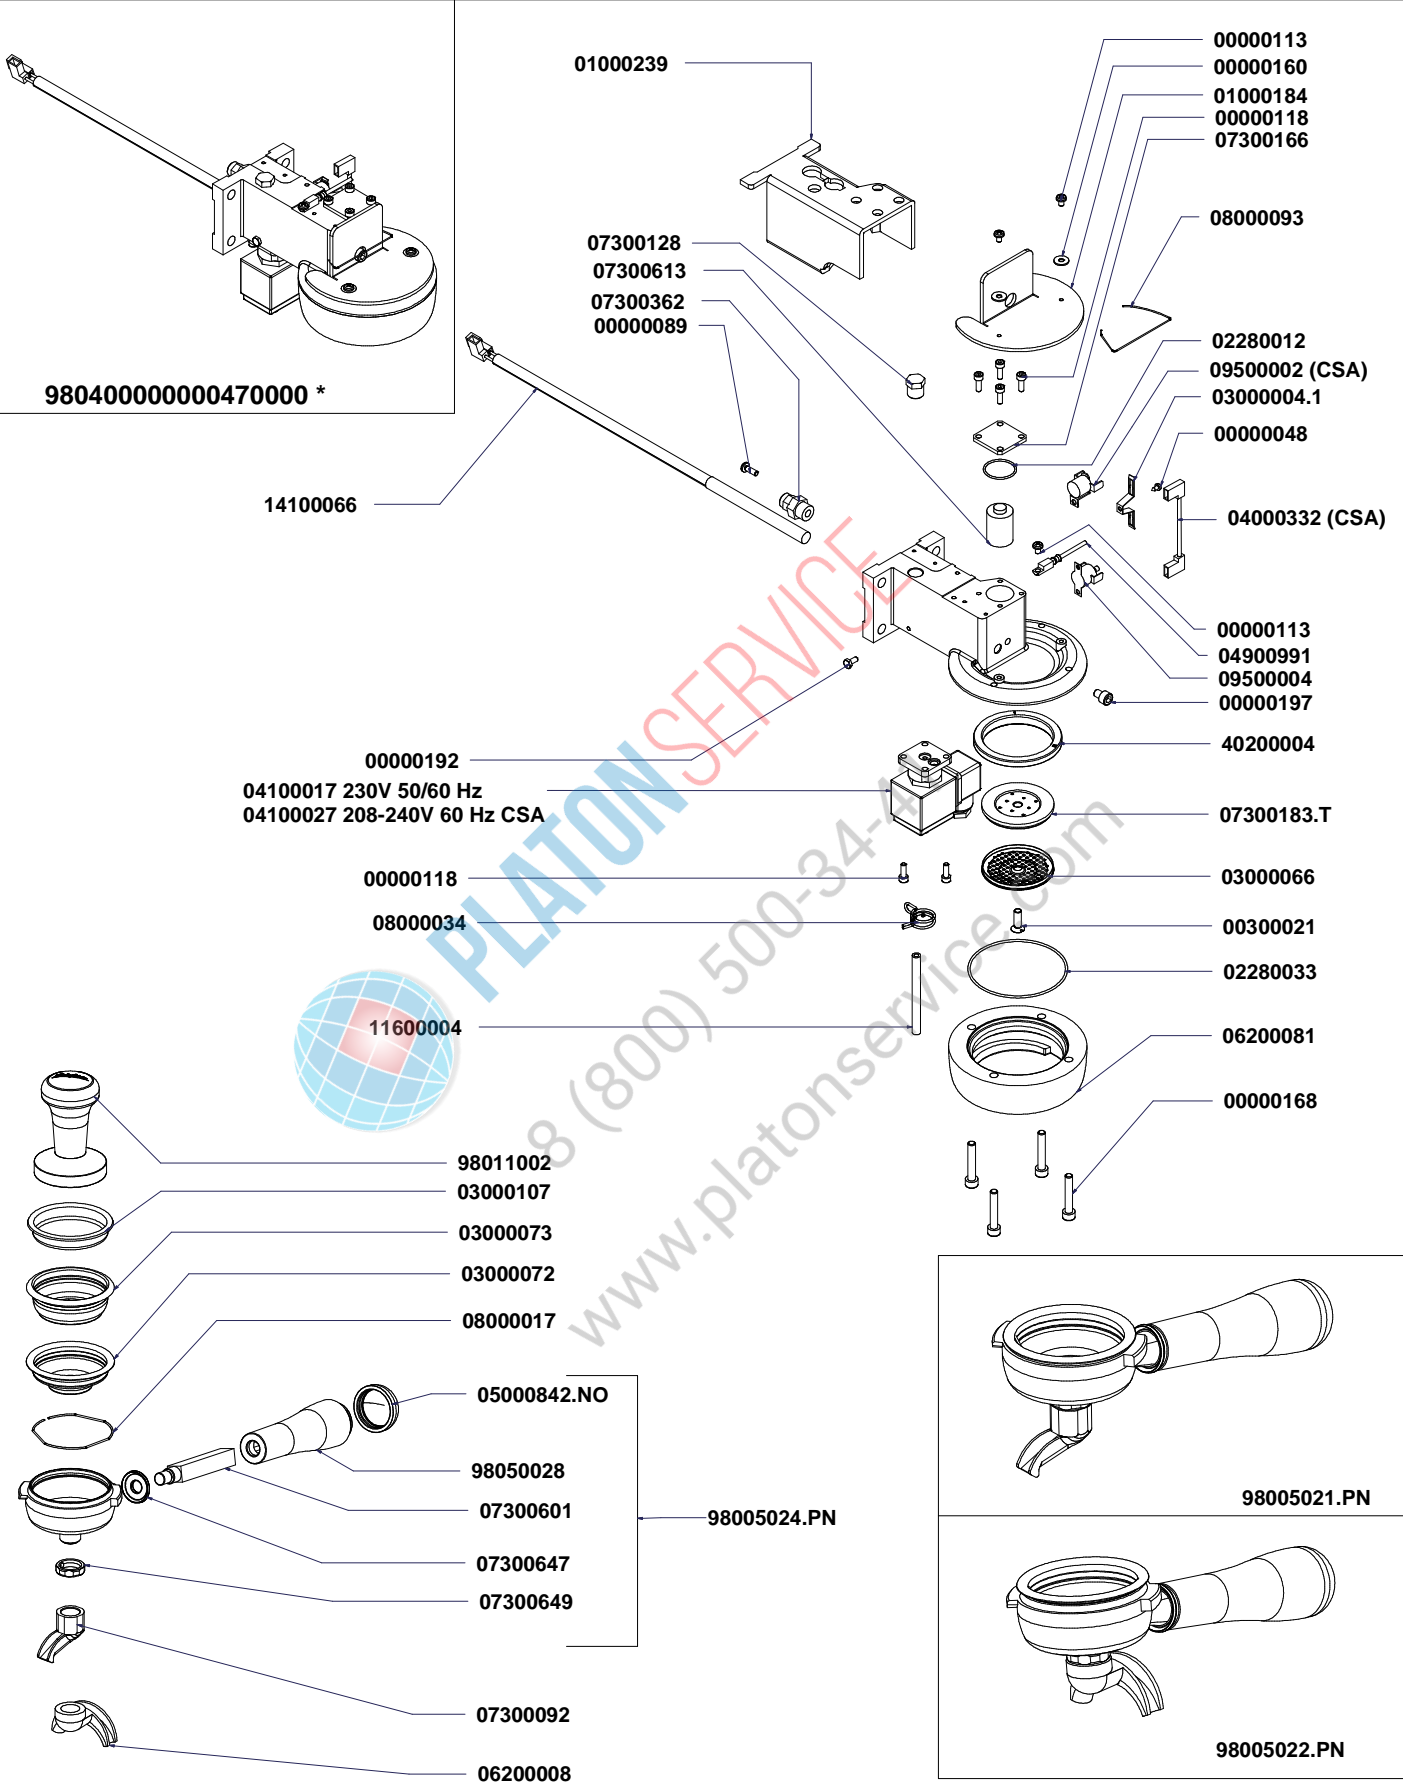

COMPONENTI GRUPPO EROGAZIONE

PURING UNIT COMPONENTS

V
A
3
8
8

* SPECIFICARE VERSIONE
SPECIFY VERSION

dal 1905

TAV 03