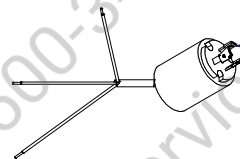

04060013 CSA

04200057

05000089

Tabella

Colonna 1	Colonna 2	Colonna 3
CODICE	DESCRIZIONE	DESCRIPTION
04000400	CABLAGGIO 2GR. SENZA FUNZIONE VAPORE	ELECTRICAL CABLING 2GR. WITHOUT STEAM FUCTION
04000401	CABLAGGIO 3-4GR. SENZA FUNZIONE VAPORE	ELECTRICAL CABLING 3GR. WITHOUT STEAM FUCTION
04000406	SUPPL. CABLAGGIO T3 2GR.	ADD. CABLING T3 2GR.
04000408	SUPPL. CABLAGGIO T3 3GR.	ADD CABLING T3 3GR.
04000404	SUPPL. CABLAGGIO DOSATORI 2GR	ADD. FLOWMETER CABLE FOR 2GR.
04000405	SUPPL. CABLAGGIO DOSATORI 3-4GR	ADD. FLOWMETER CABLE FOR 3GR.
04000386	CABLAGGIO SCALDATAZZE 1 TEMP. 2GR. DIGIT-T3	CUP WARMER CABLING T3 2GR.
04000387	CABLAGGIO SCALDATAZZE 1 TEMP. 3GR. DIGIT-T3	CUP WARMER CABLING T3 3GR.
04000340	PONTICELLO TRASF. ALIMENTAZ. DA 380V A 230V	BRIDGE TRANS. POWER. A 230V TO 380V
04000381	CABLAGGIO CSA PRESSOSTATO RELE'	CSA PRESSURE SWITCH WIRING RELAY'