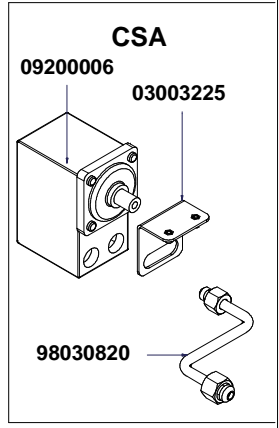

## BOILER PARTS T3

V  
A  
3  
8  
8

9803000000982 2GR  
9803000000983 3GR

9803000000130000 \*  
98030000001310000 \* (DX)

\*SPECIFICARE VERSIONE  
SPECIFICY VERSION

dal 1905

TAV 05