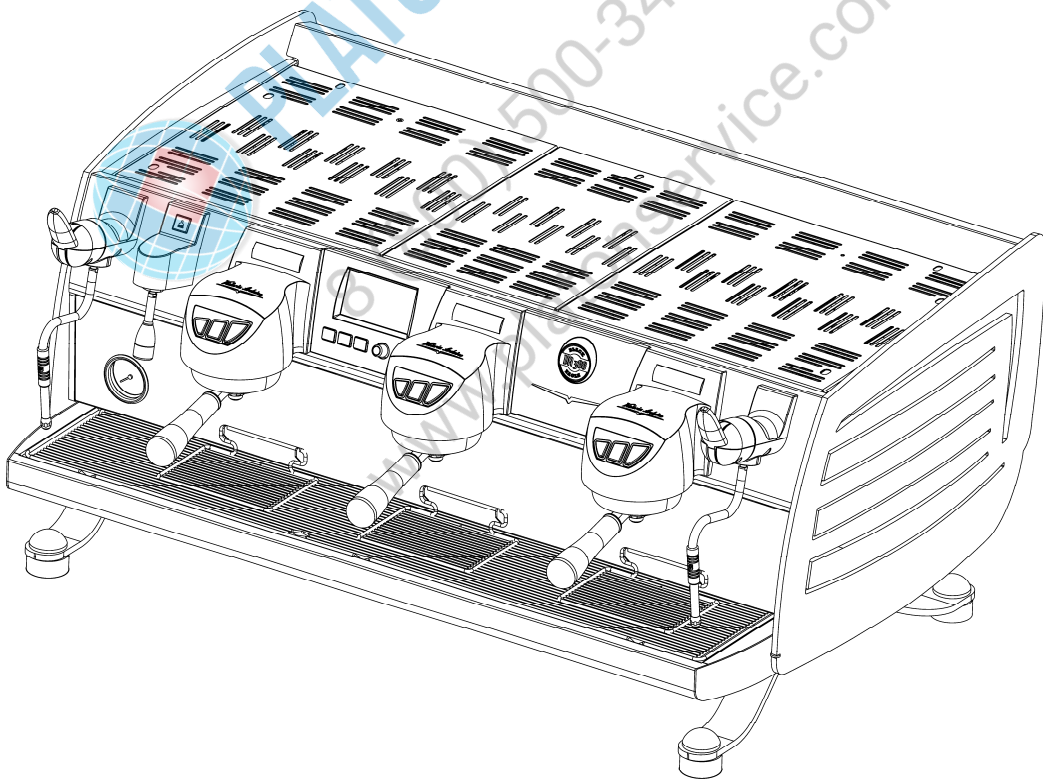

PRODOTTI / RICAMBI  
PRODUCTS / SPARE PARTS  
PRODUITS / PIÈCES DÉTACHÉES  
PRODUKTE / ERSATZTEILE  
PRODUCTOS / REPUESTOS

*Victoria Arduino*

*dal 1905*

**ESPLOSO**

**08/10/2014**

**VA388 BLACK EAGLE**

- » **TAV 01** - COMPONENTI CARENA 2-3 GRUPPI
- » **TAV 02** - DETTAGLIO COMPONENTI PULSANTIERE DISPLAY
- » **TAV 03** - COMPONENTI GRUPPO EROGAZIONE
- » **TAV 04** - COMPONENTI RUBINETTI VAPORE E ACQUA CALDA
- » **TAV 05** - GRUPPO CALDAIE T3
- » **TAV 06** - COMPONENTI GRUPPO IDRAULICO
- » **TAV 07** - COMPONENTI GRUPPO POMPA
- » **TAV 08** - COMPONENTI MISCELATORE ACQUA CALDA E TUBI VAPORE
- » **TAV 09** - COMPONENTI TELAIO 2-3 GRUPPI
- » **TAV 10** - COMPONENTI ELETTRICI ED ELETTRONICI